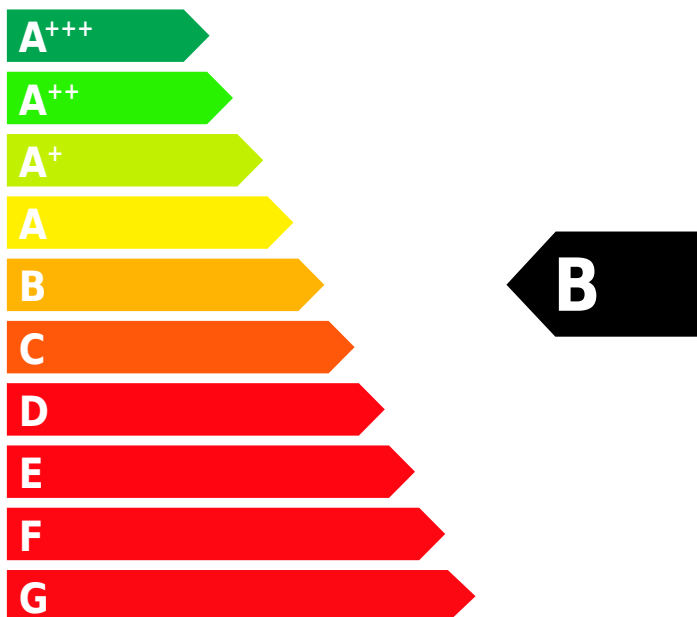

ENERG
енергия · ενεργεια

Y IJA
IE IA

COOL WISE
Beverage refrigeration

MB 52

ENERGIA · ЕНЕРГИЯ
ΕΝΕΡΓΕΙΑ · ENERGIJA
ENERGY · ENERGIE · ENERGI

186
kWh/annum

48 L

- L