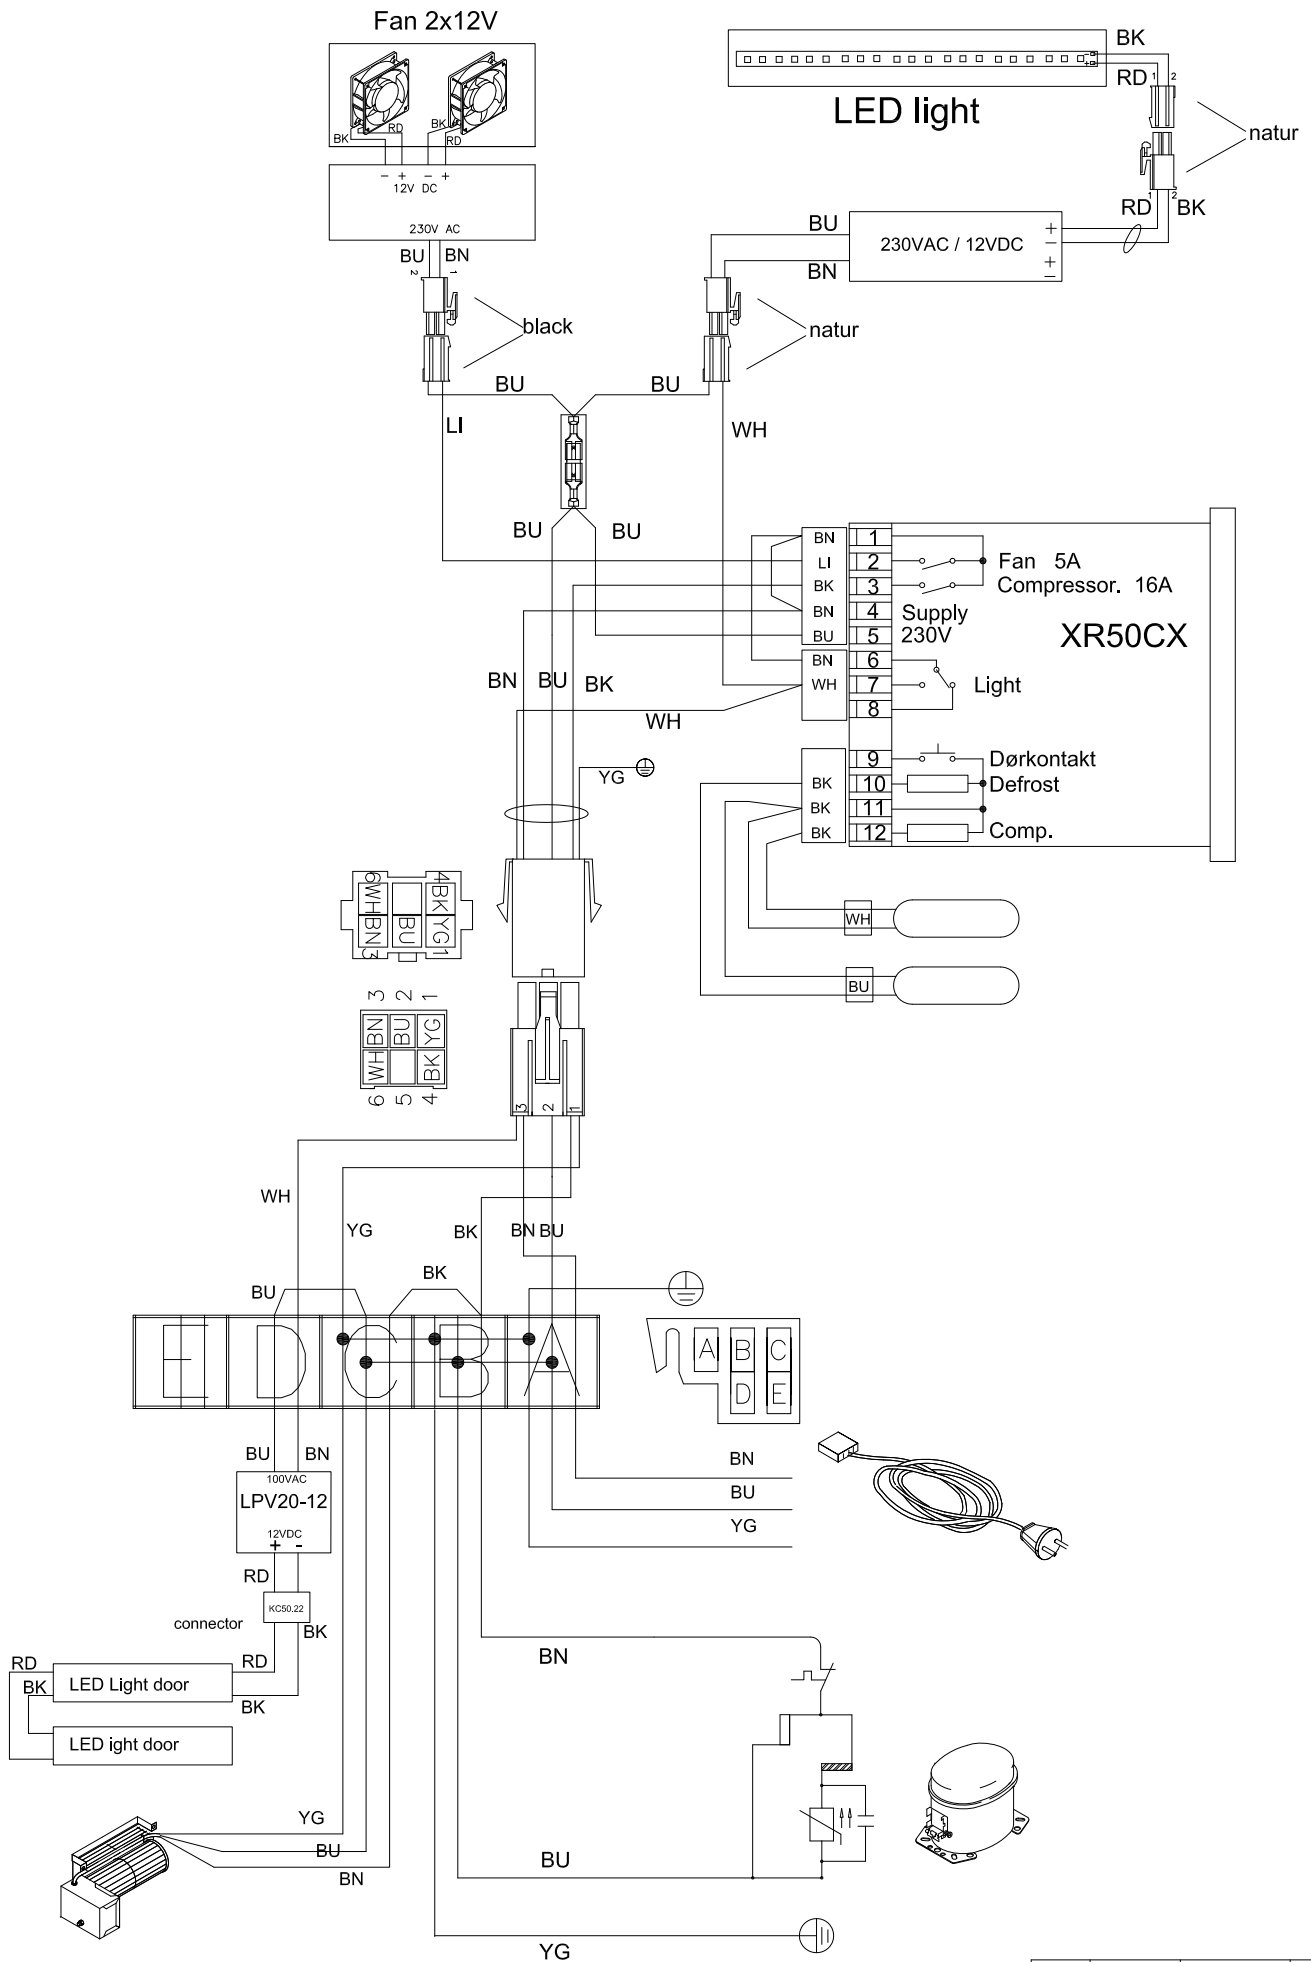

Wire-diagram

1006293-01

-	Farvekode	Colour Code	Farbkode
BN	Brun	Brown	Braun
BU	Blå	Blue	Blau
BK	Sort	Black	Schwarz
LI	Lilla	Lilac	Lila
YG	Gul / grøn	Yellow / green	Gelb / grün
WH	Hvid	White	Weiss
RD	Rød	Red	Rot