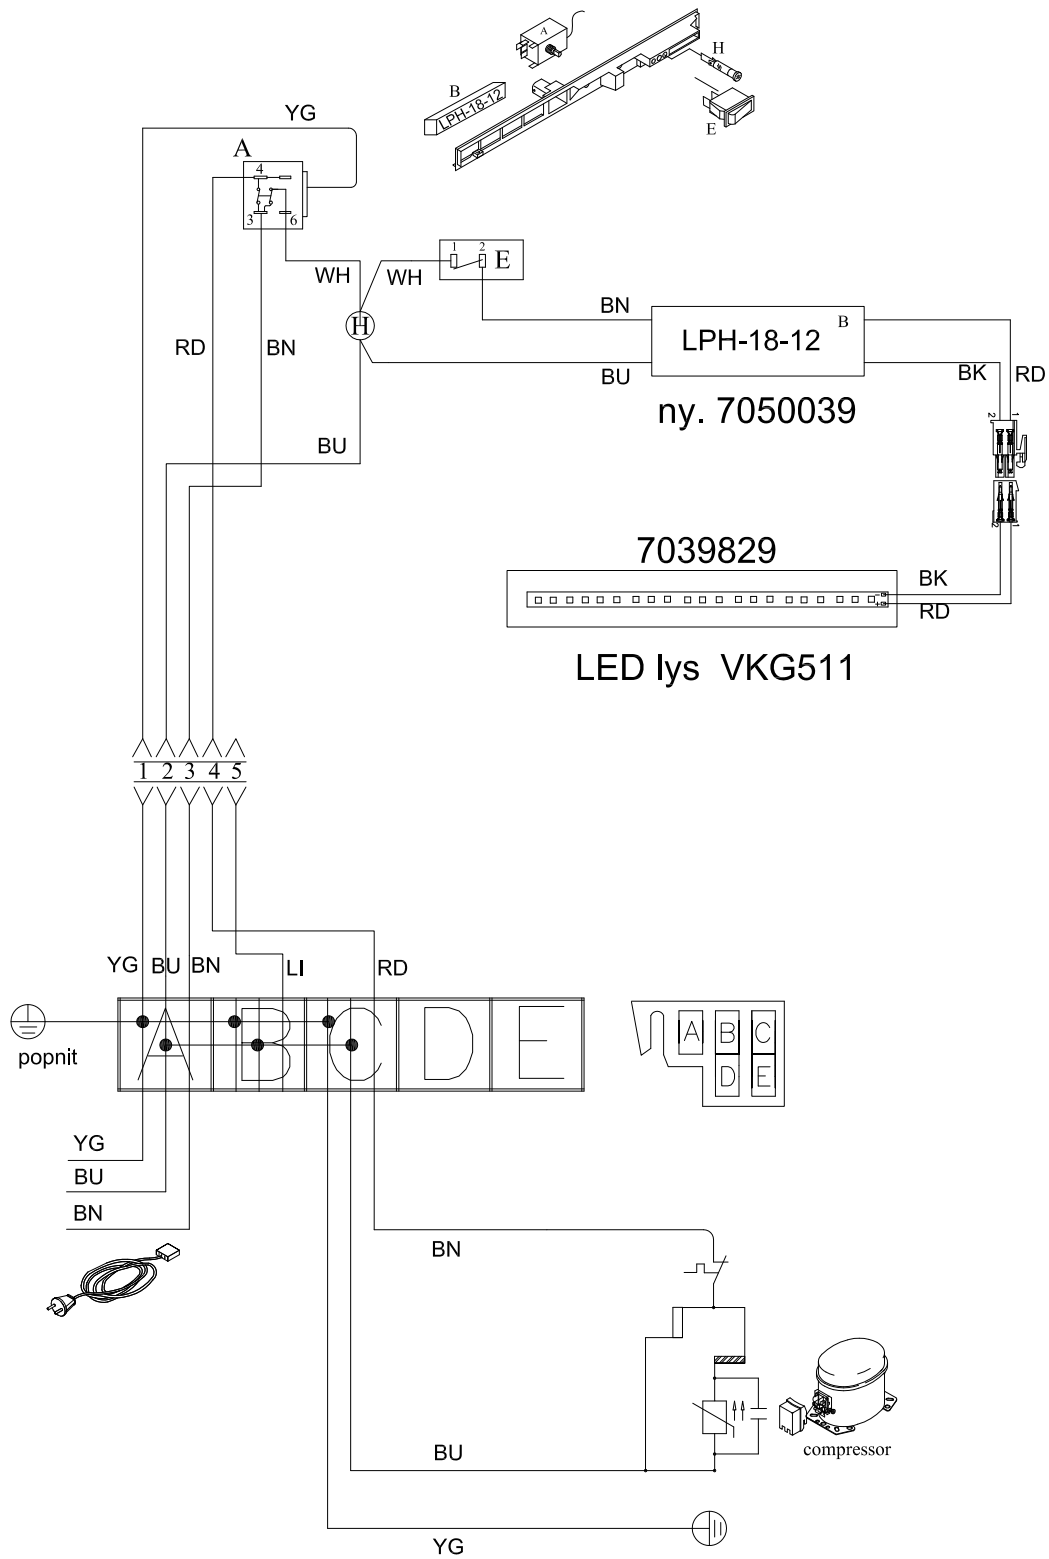

Wire-diagram

0-1006154-01

-	Farvekode	Colour Code	Farbkode
BN	Brun	Brown	Braun
BU	Blå	Blue	Blau
BK	Sort	Black	Schwarz
LI	Lilla	Lilac	Lila
YG	Gul / grøn	Yellow / green	Gelb / grün
WH	Hvid	White	Weiss
RD	Rød	Red	Rot