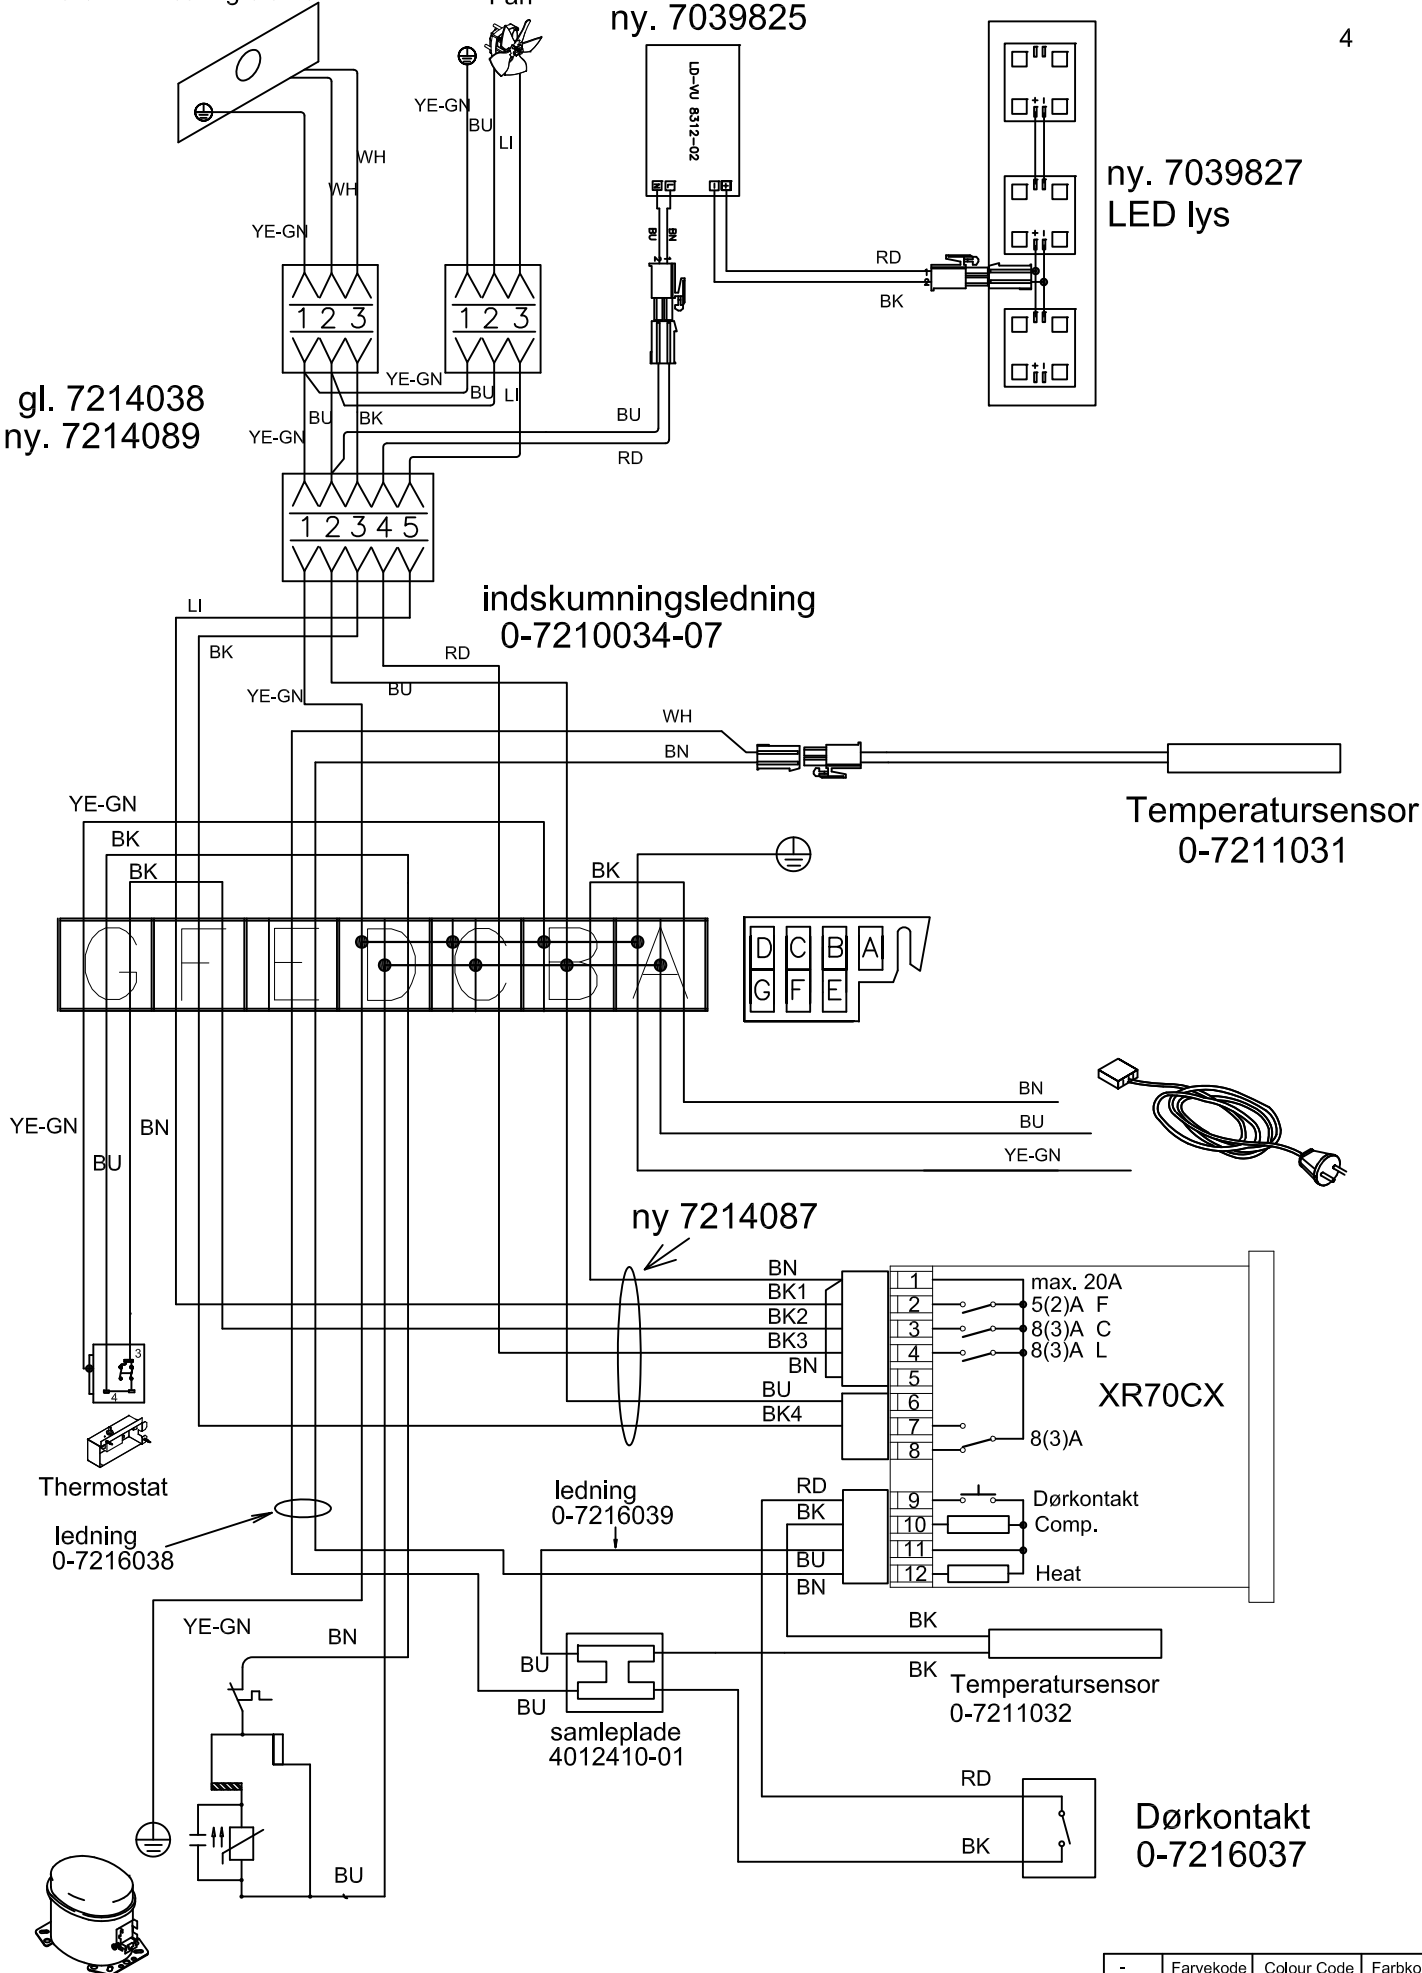

Plate whit heating element

Fan

ny. 7039825

ny. 7039827
LED lys

gl. 7214038
ny. 7214089

indskumningsledning
0-7210034-07

Temperatursensor
0-7211031

Wire-diagram

0-1006144-01

-	Farvekode	Colour Code	Farbkode
BN	Brun	Brown	Braun
BU	Blå	Blue	Blau
BK	Sort	Black	Schwarz
LI	Lilla	Lilac	Lila
YE-GN	Gul / grøn	Yellow / green	Gelb / grün
WH	Hvid	White	Weiss
RD	Rød	Red	Rot
OR	Orange	Orange	Orange