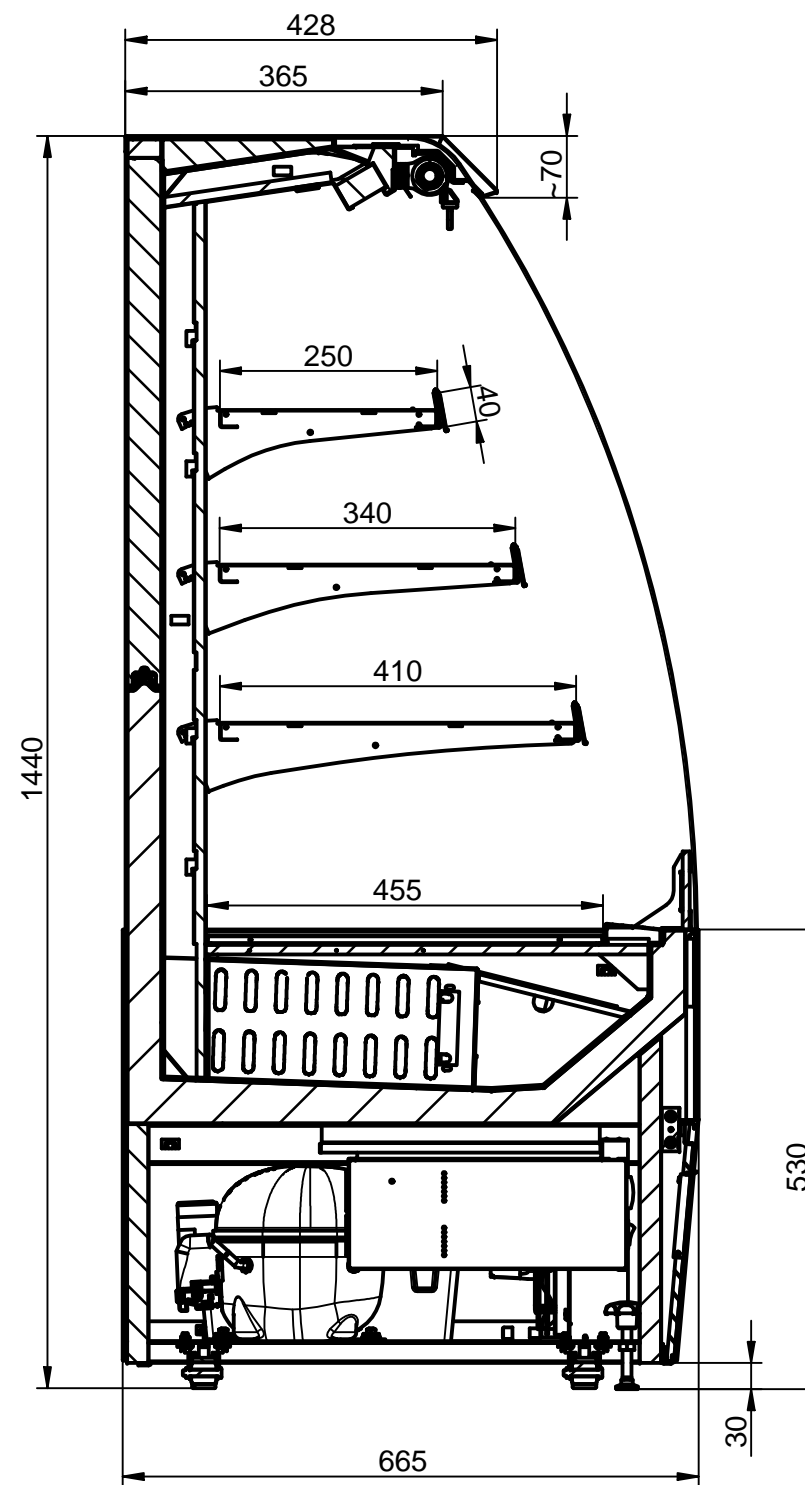

PRZEKRÓJ A-A

Vibocold A/S • Holstebrovej 101 • 8800 Viborg
www.vibocold.dk

Date: April 2022

Page: 1 of 1

Type: Technical drawing

Scale: -

VIBOCOLD
 MORE THAN COOL

RSC 90 WH 9005